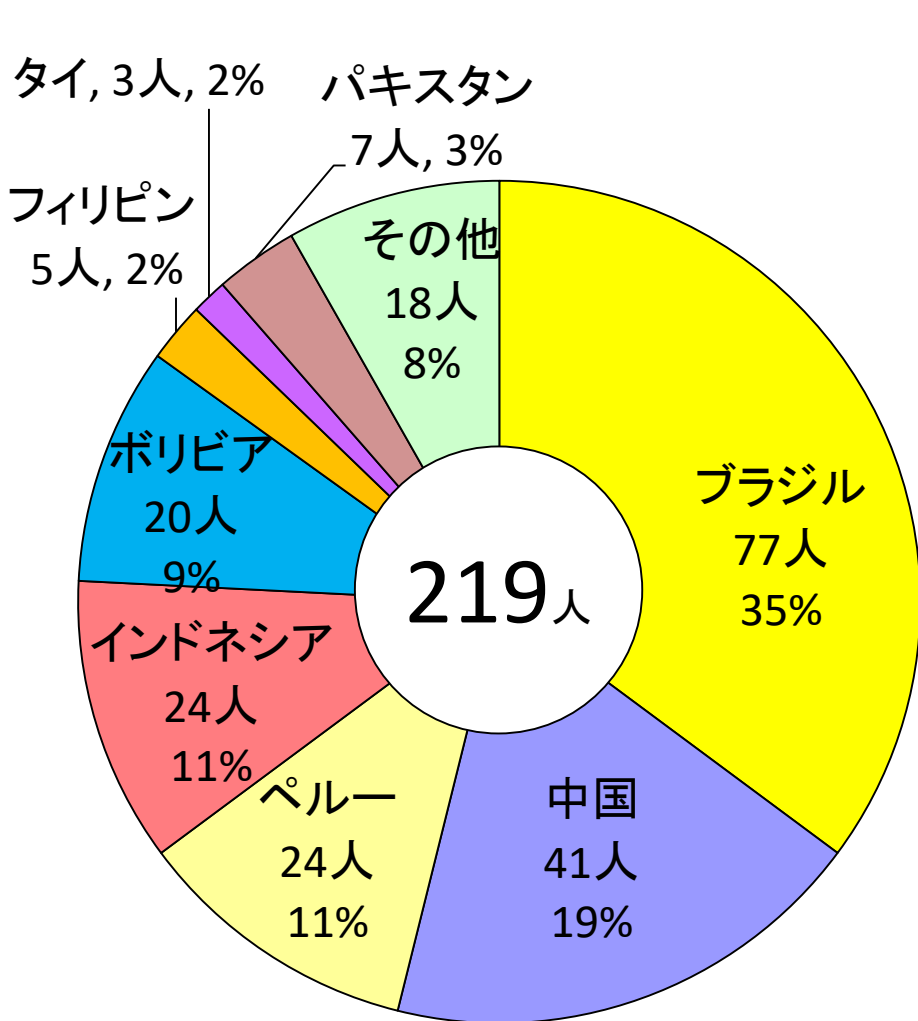

上田市の外国人児童・生徒数

国籍別割合