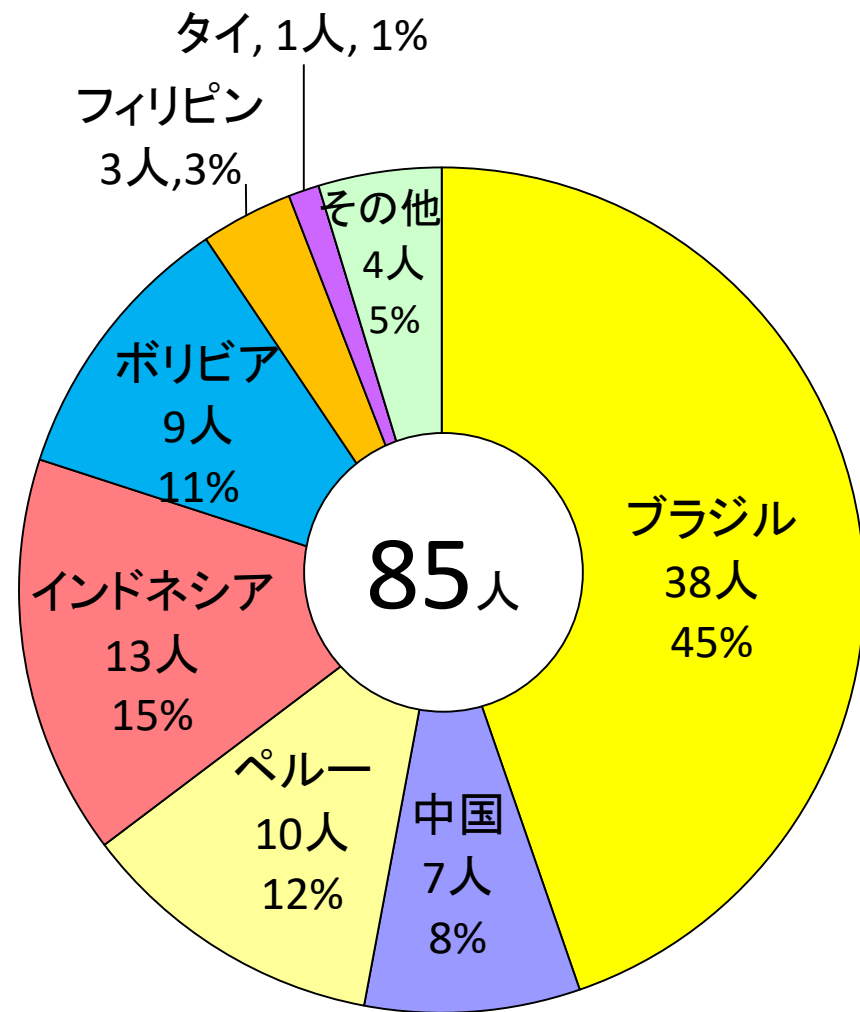

うち日本語指導が必要な国籍別割合

令和元年5月1日現在 (単位:人)