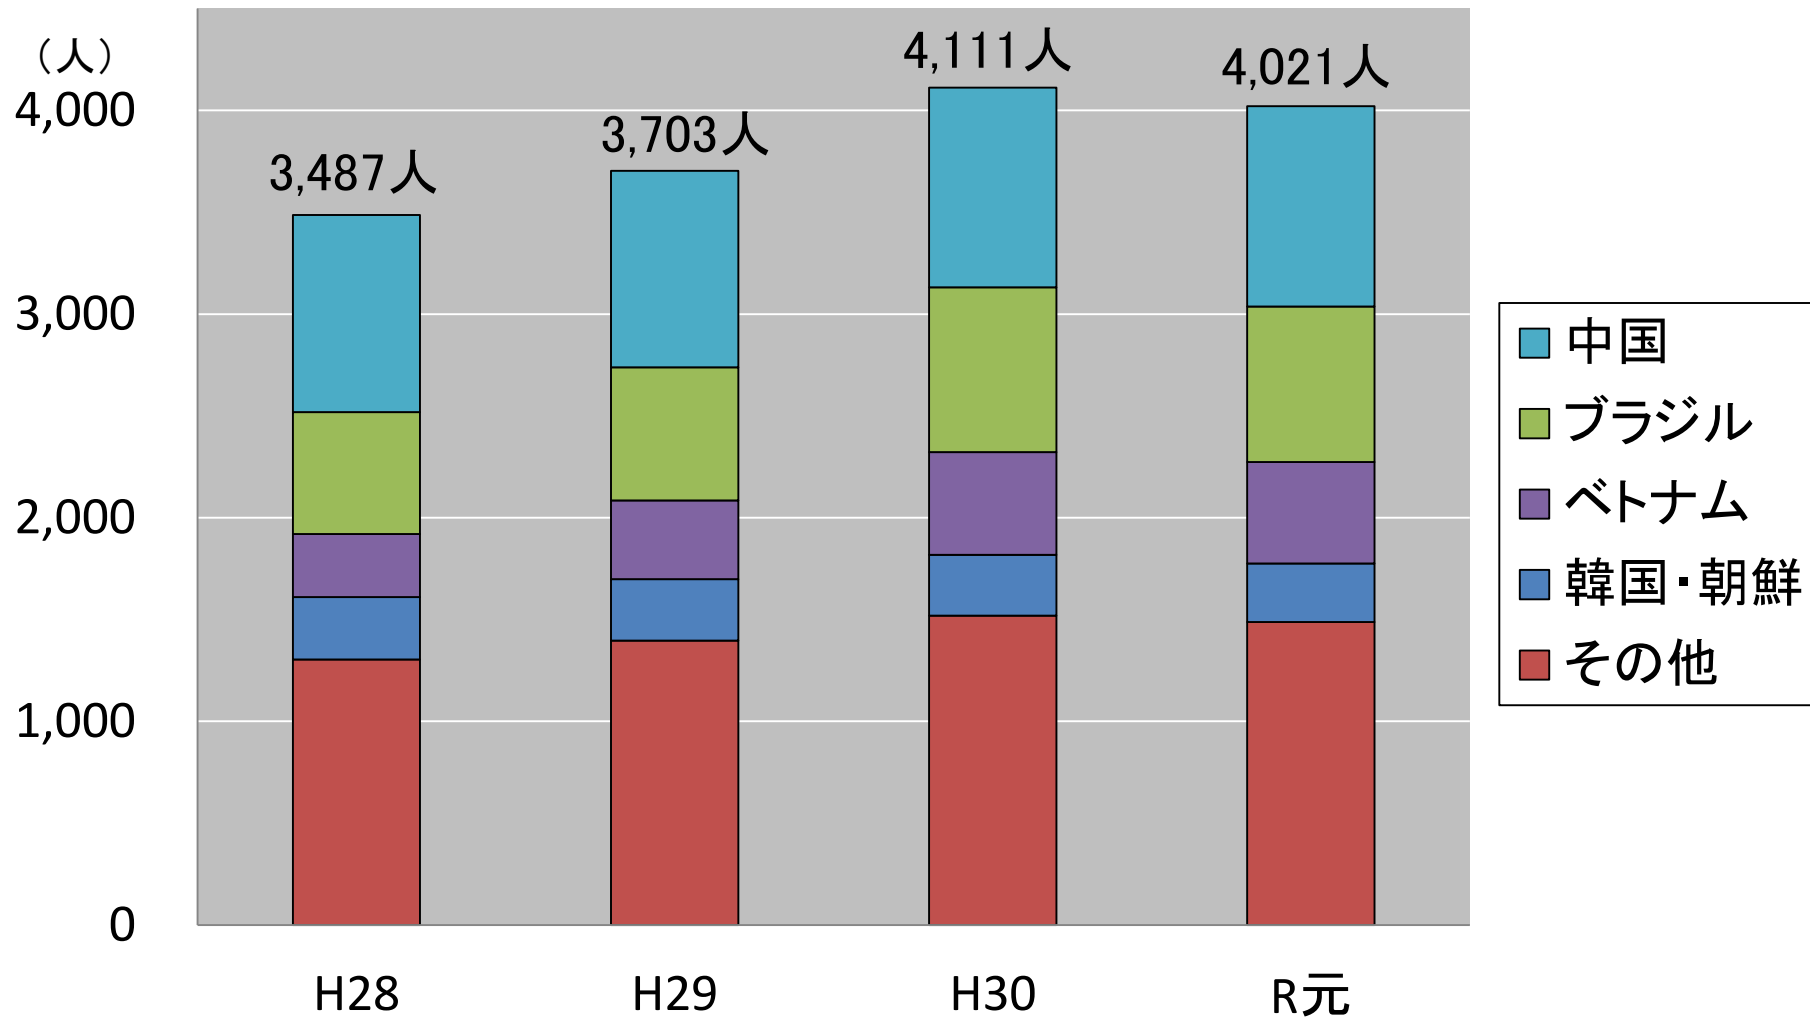

# 上田市の外国人数の推移

※各年12月の数値