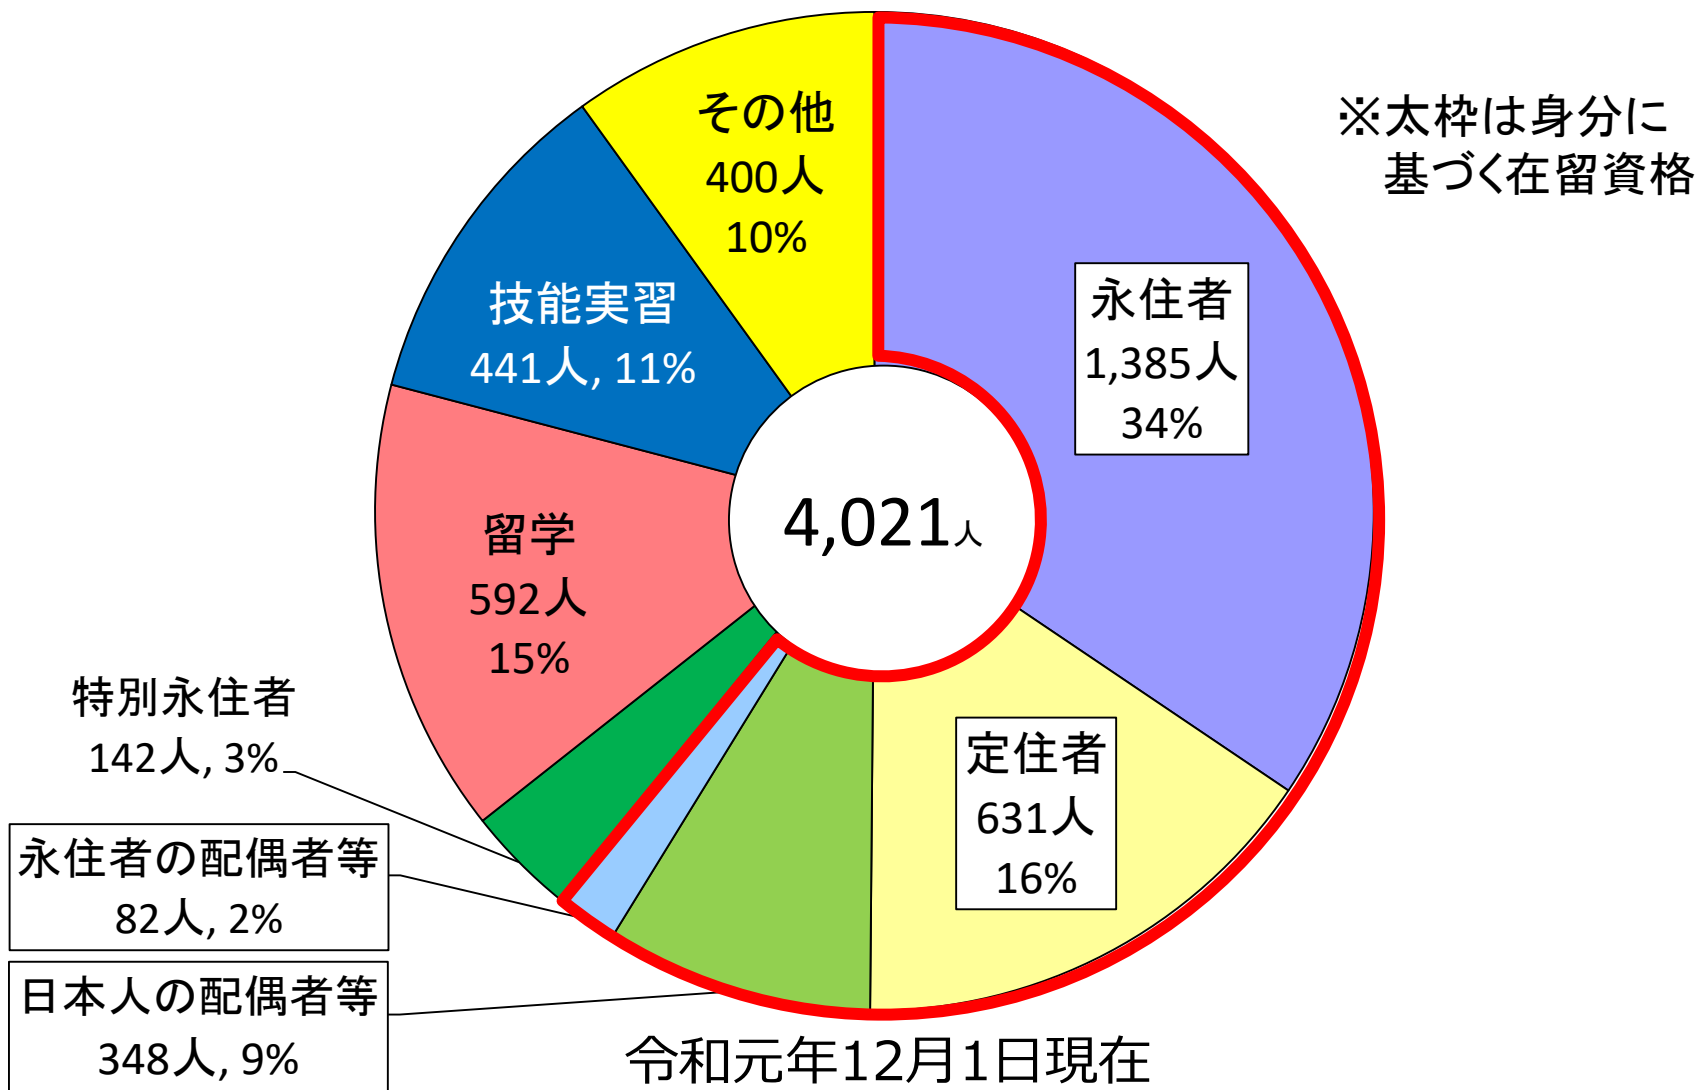

上田市の外国人の在留資格別状況